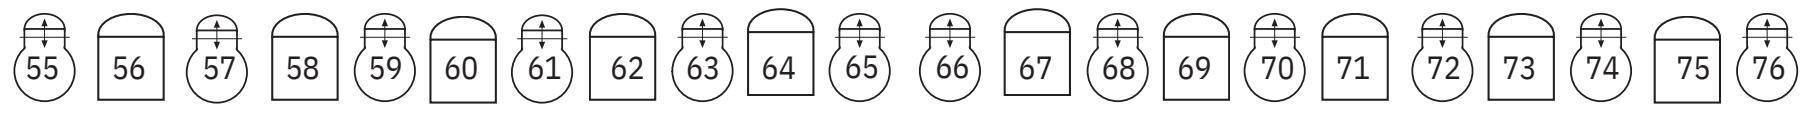

82  
81

80  
79

78  
77

Manteau

**HORIZON LED**  
kanaalnummers:  
**505, 506, 507, 508**

Kleur nr.

Portaal

**Zaallicht DMX: 510,511,512**