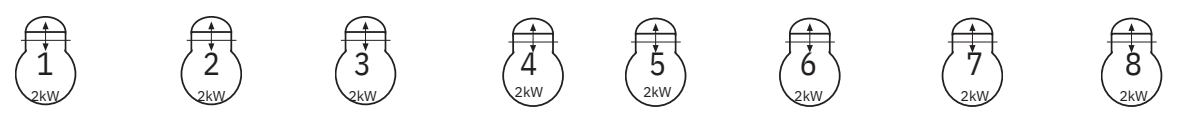

2e Zaalbrug

Schouburg Cuijk - 0485 31 43 44 (alg) - 0485 33 50 99
(techniek) 06 51 79 87 76 (mobiel techniek)
www.schouburgcuijk.nl/theatertechniek
techniek@schouburgcuijk.nl