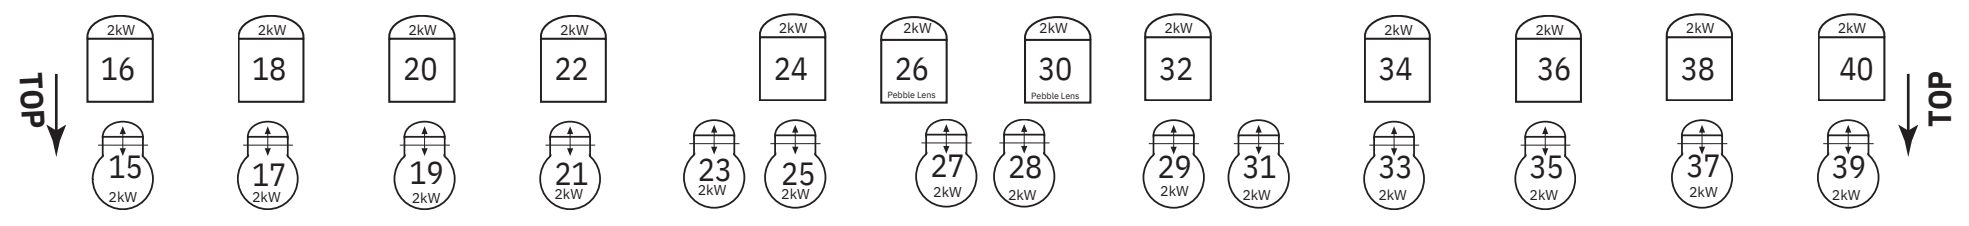

82  
81

80  
79

78  
77

Manteau

**HORIZON LED**  
kanaalnummers:  
**505, 506, 507, 508**

Kleur nr.

Portaal

**Zaallicht DMX: 510,511,512**