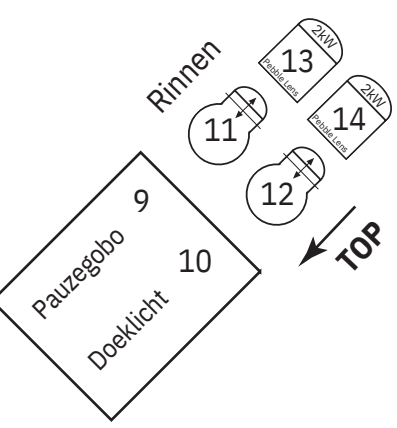

ZIJBRUG

ZIJBRUG

47  
48

49  
50

51  
52

53  
54

Manteau

84  
83

82  
81

80  
79

78  
77

Manteau

**HORIZON LED**  
kanaalnummers:  
**505, 506, 507, 508**

Kleur nr.

Portaal

**Zaallicht DMX: 510,511,512**