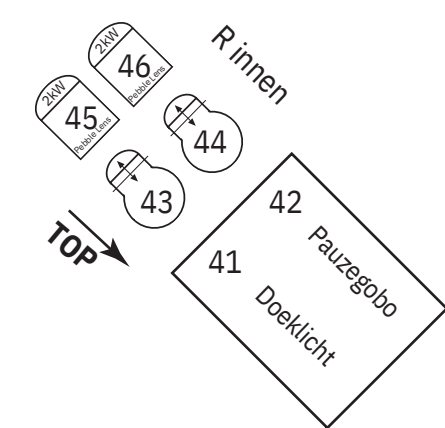

ZIJBRUG

ZIJBRUG

47  
48

49  
50

51  
52

53  
54

Manteau

84  
83

82  
81

80  
79

78  
77

Manteau

**HORIZON LED**  
kanaalnummers:  
**505, 506, 507, 508**

Kleur nr.

Portaal

**Zaallicht DMX: 510,511,512**